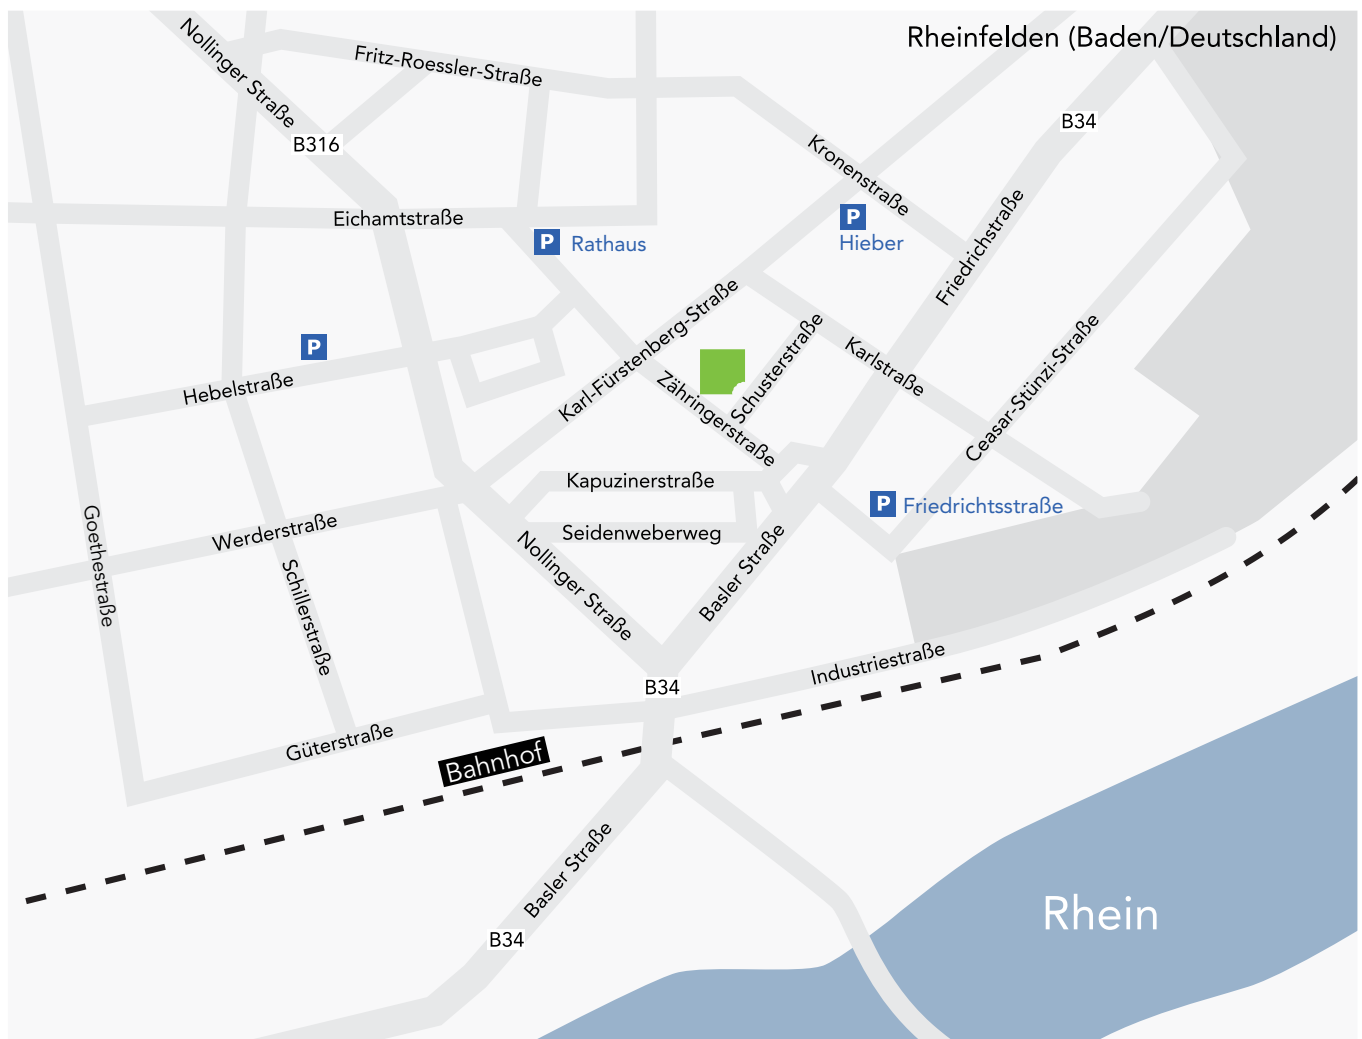

So finden Sie uns:

Bitte parken Sie entsprechend dem Parkleitsystem

- im Parkhaus Hieber (5 min zu Fuß)
- im Parkhaus Friedrichstraße (5 min zu Fuß)
- im Parkhaus Rathaus (5 min zu Fuß)